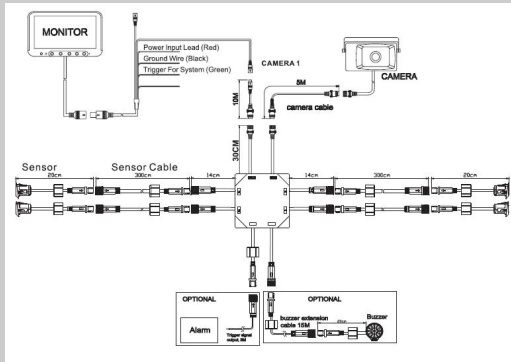

超声波传感器

产品型号:AE-CB126-B

系统图纸

主要特点:

- 此智能超声波传感器专为商用车设计比如货车，房车以及重型车辆等。
- 此系统同时提供视觉和听觉上的警告，可警告2.4米远的障碍物。此外，它增加了ELM功能，可以记忆特定物体，比如备胎并且避免它们被侦测到。
- 有 4° /8° /12° 护套可以选择，允许安装位置更低，同时又能够提供出色的性能。

技术规格:

- 电流: MAX100Ma
- 超声波频率: 58KHz ± 2KHz
- 音频: 1000 ± 200Hz
- 探测距离: 0-240CM
- OSD TV 系统制式: NTSC/PAL
- 防水&防尘: IP68
- 视频信号: 1.0Vp-p at 75 ohm
- 电压: DC10V-32V
- 工作温度: -20°C to +70°C
- 储存温度: -40°C to +85°C